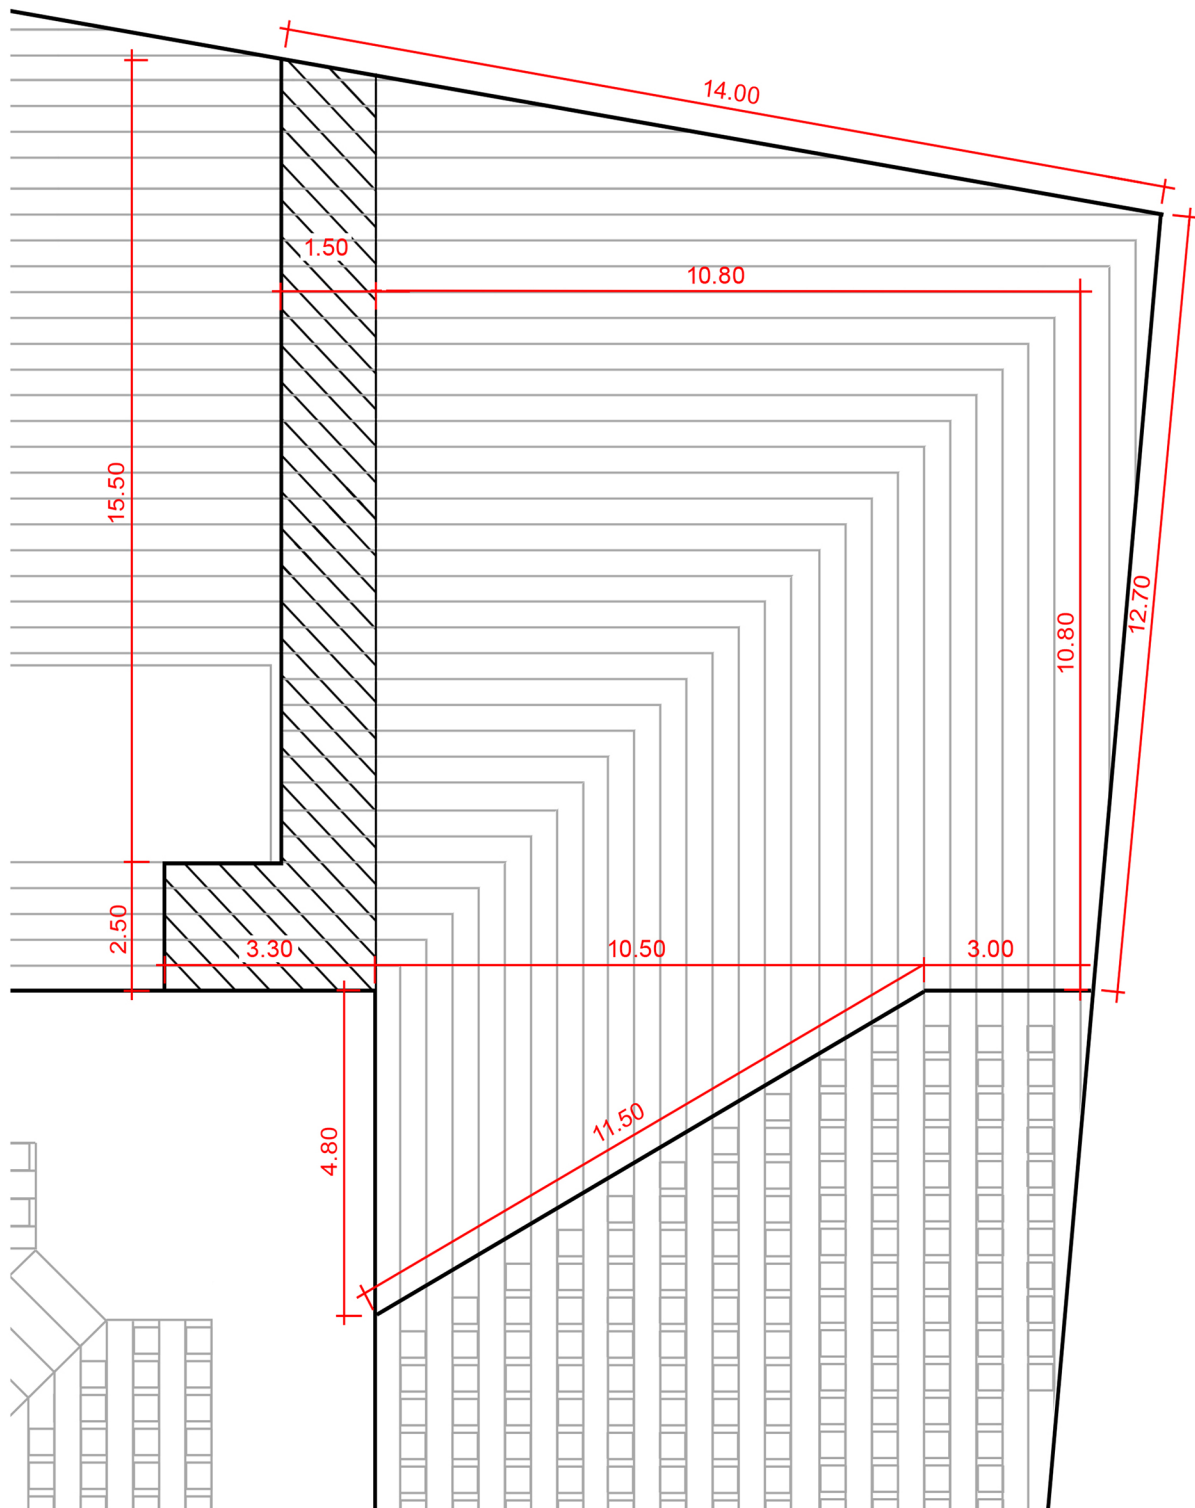

# GÄSTEBLOCK

*Eisstadion Allmend Bern*

**Höhe Zaun gesamt:** 2.5 m  
**Höhe Plexi (Zaun):** 1.5 m